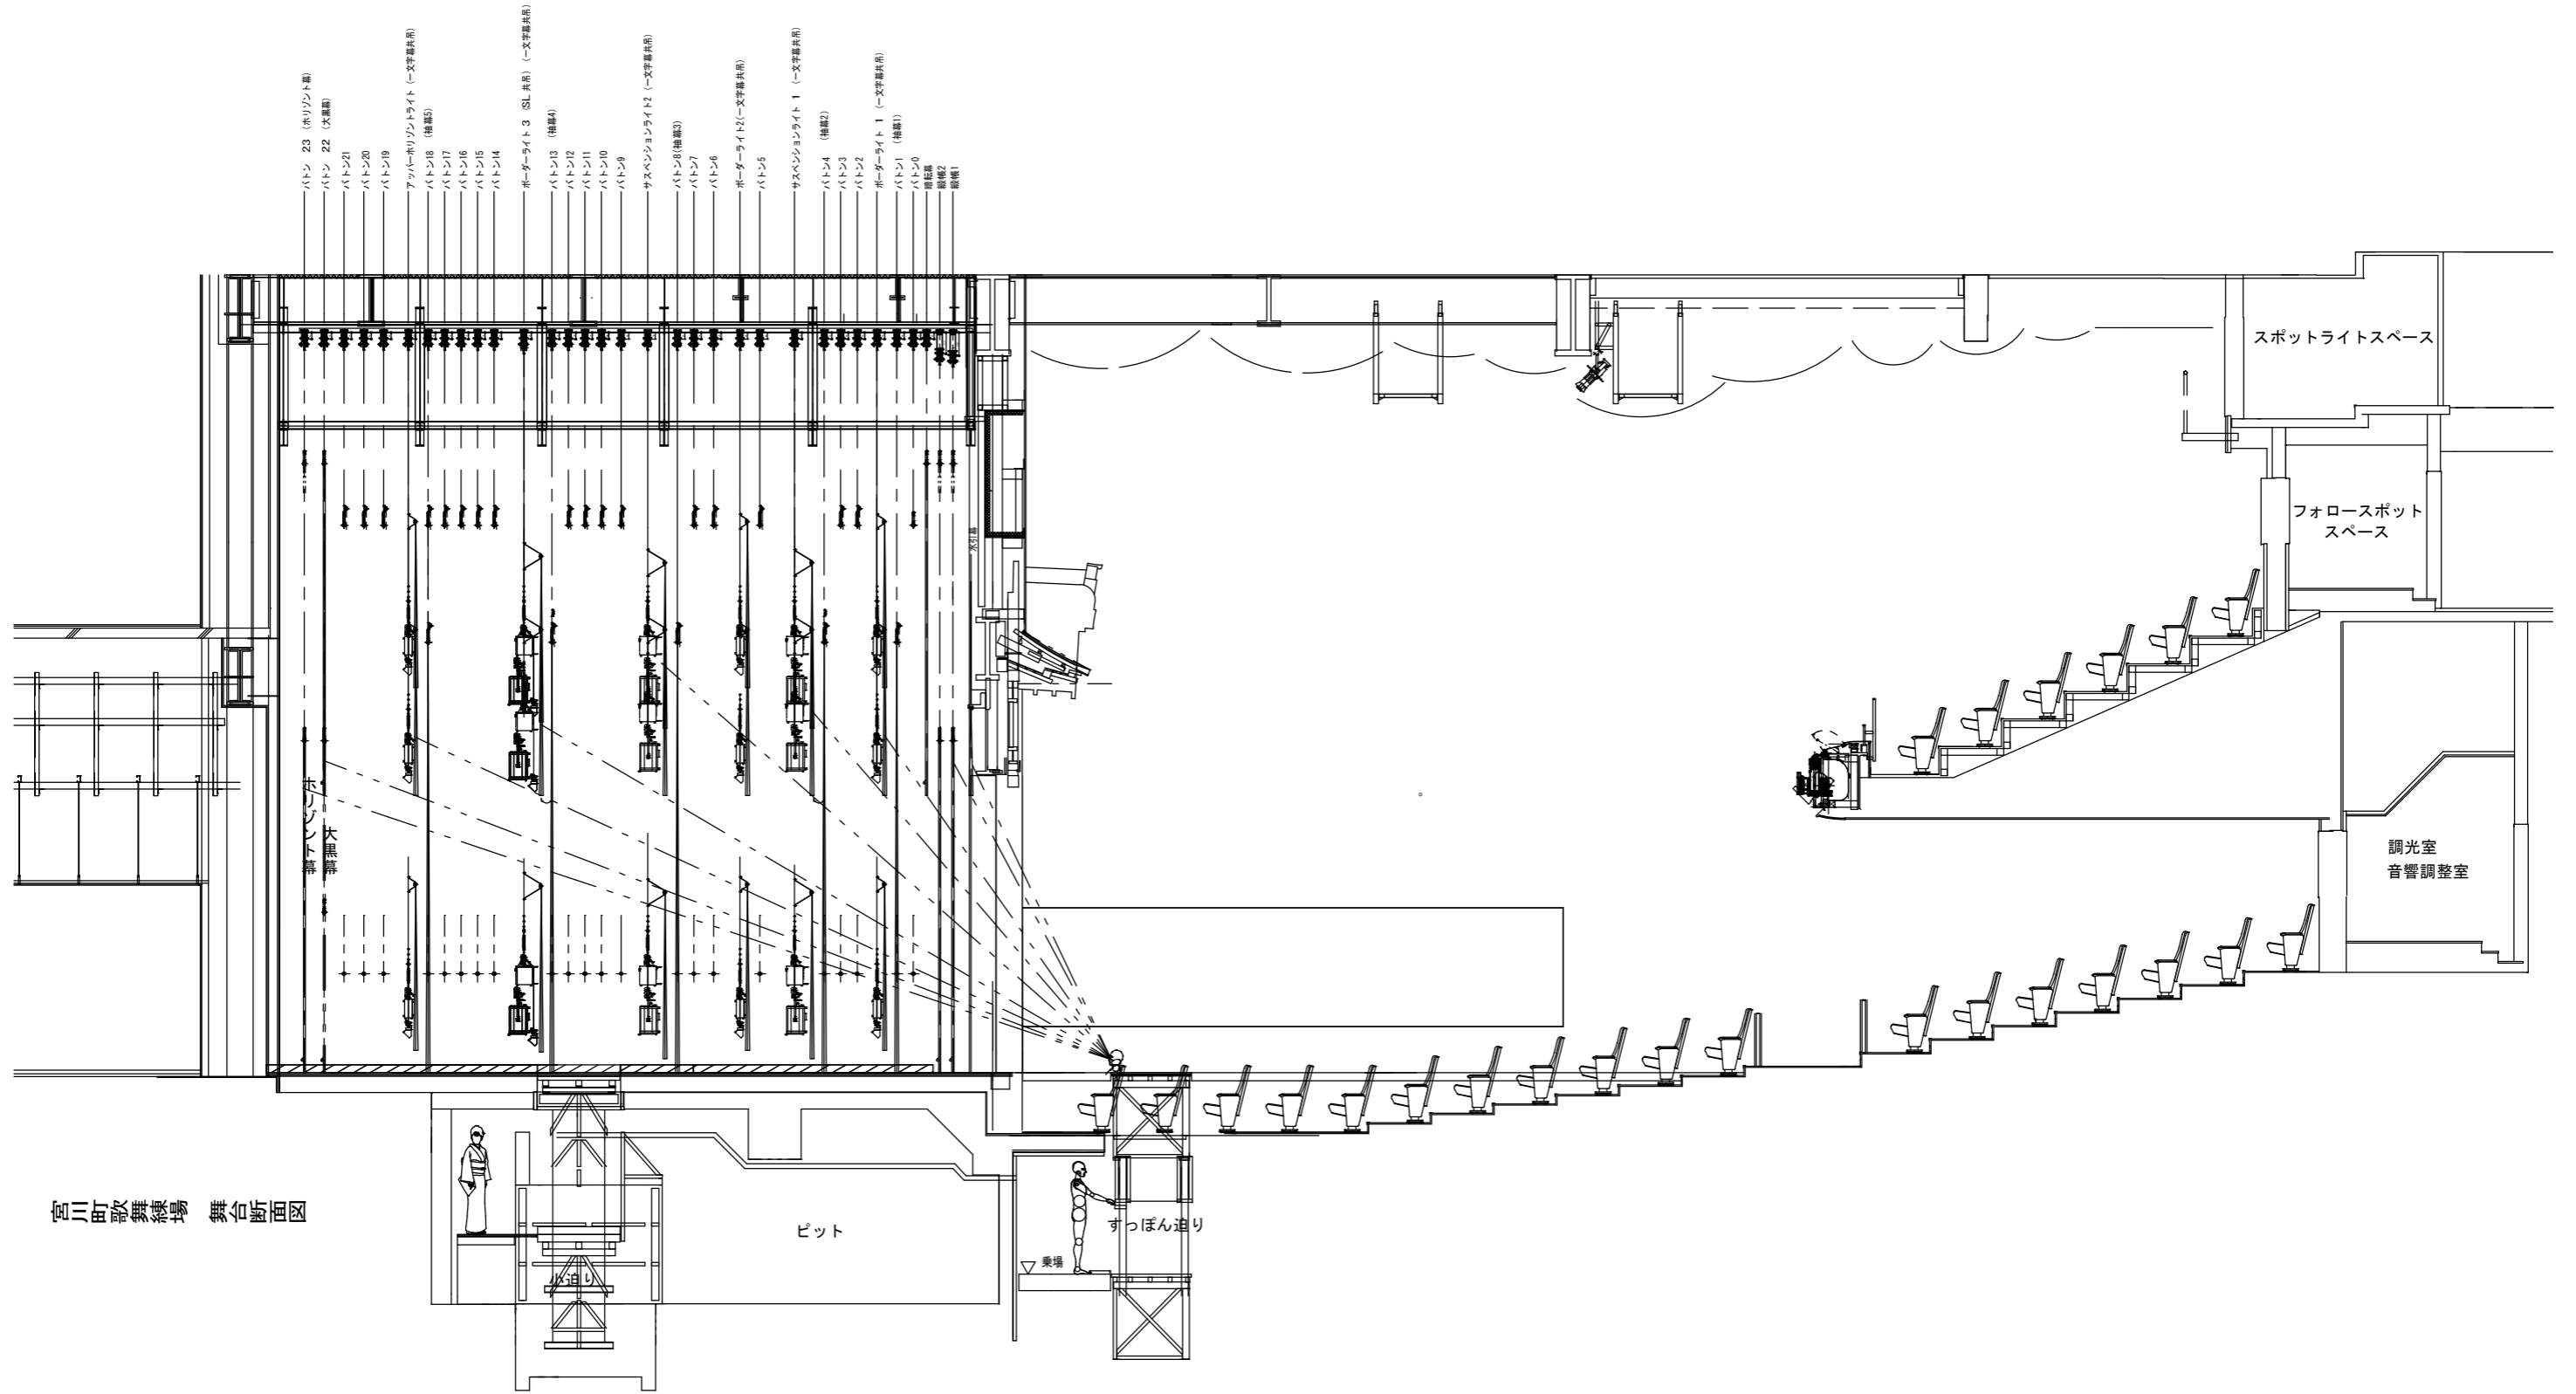

宮川町歌舞練場 舞台断面図

★印バトン：伸縮バトン付き ※2025年10月現在