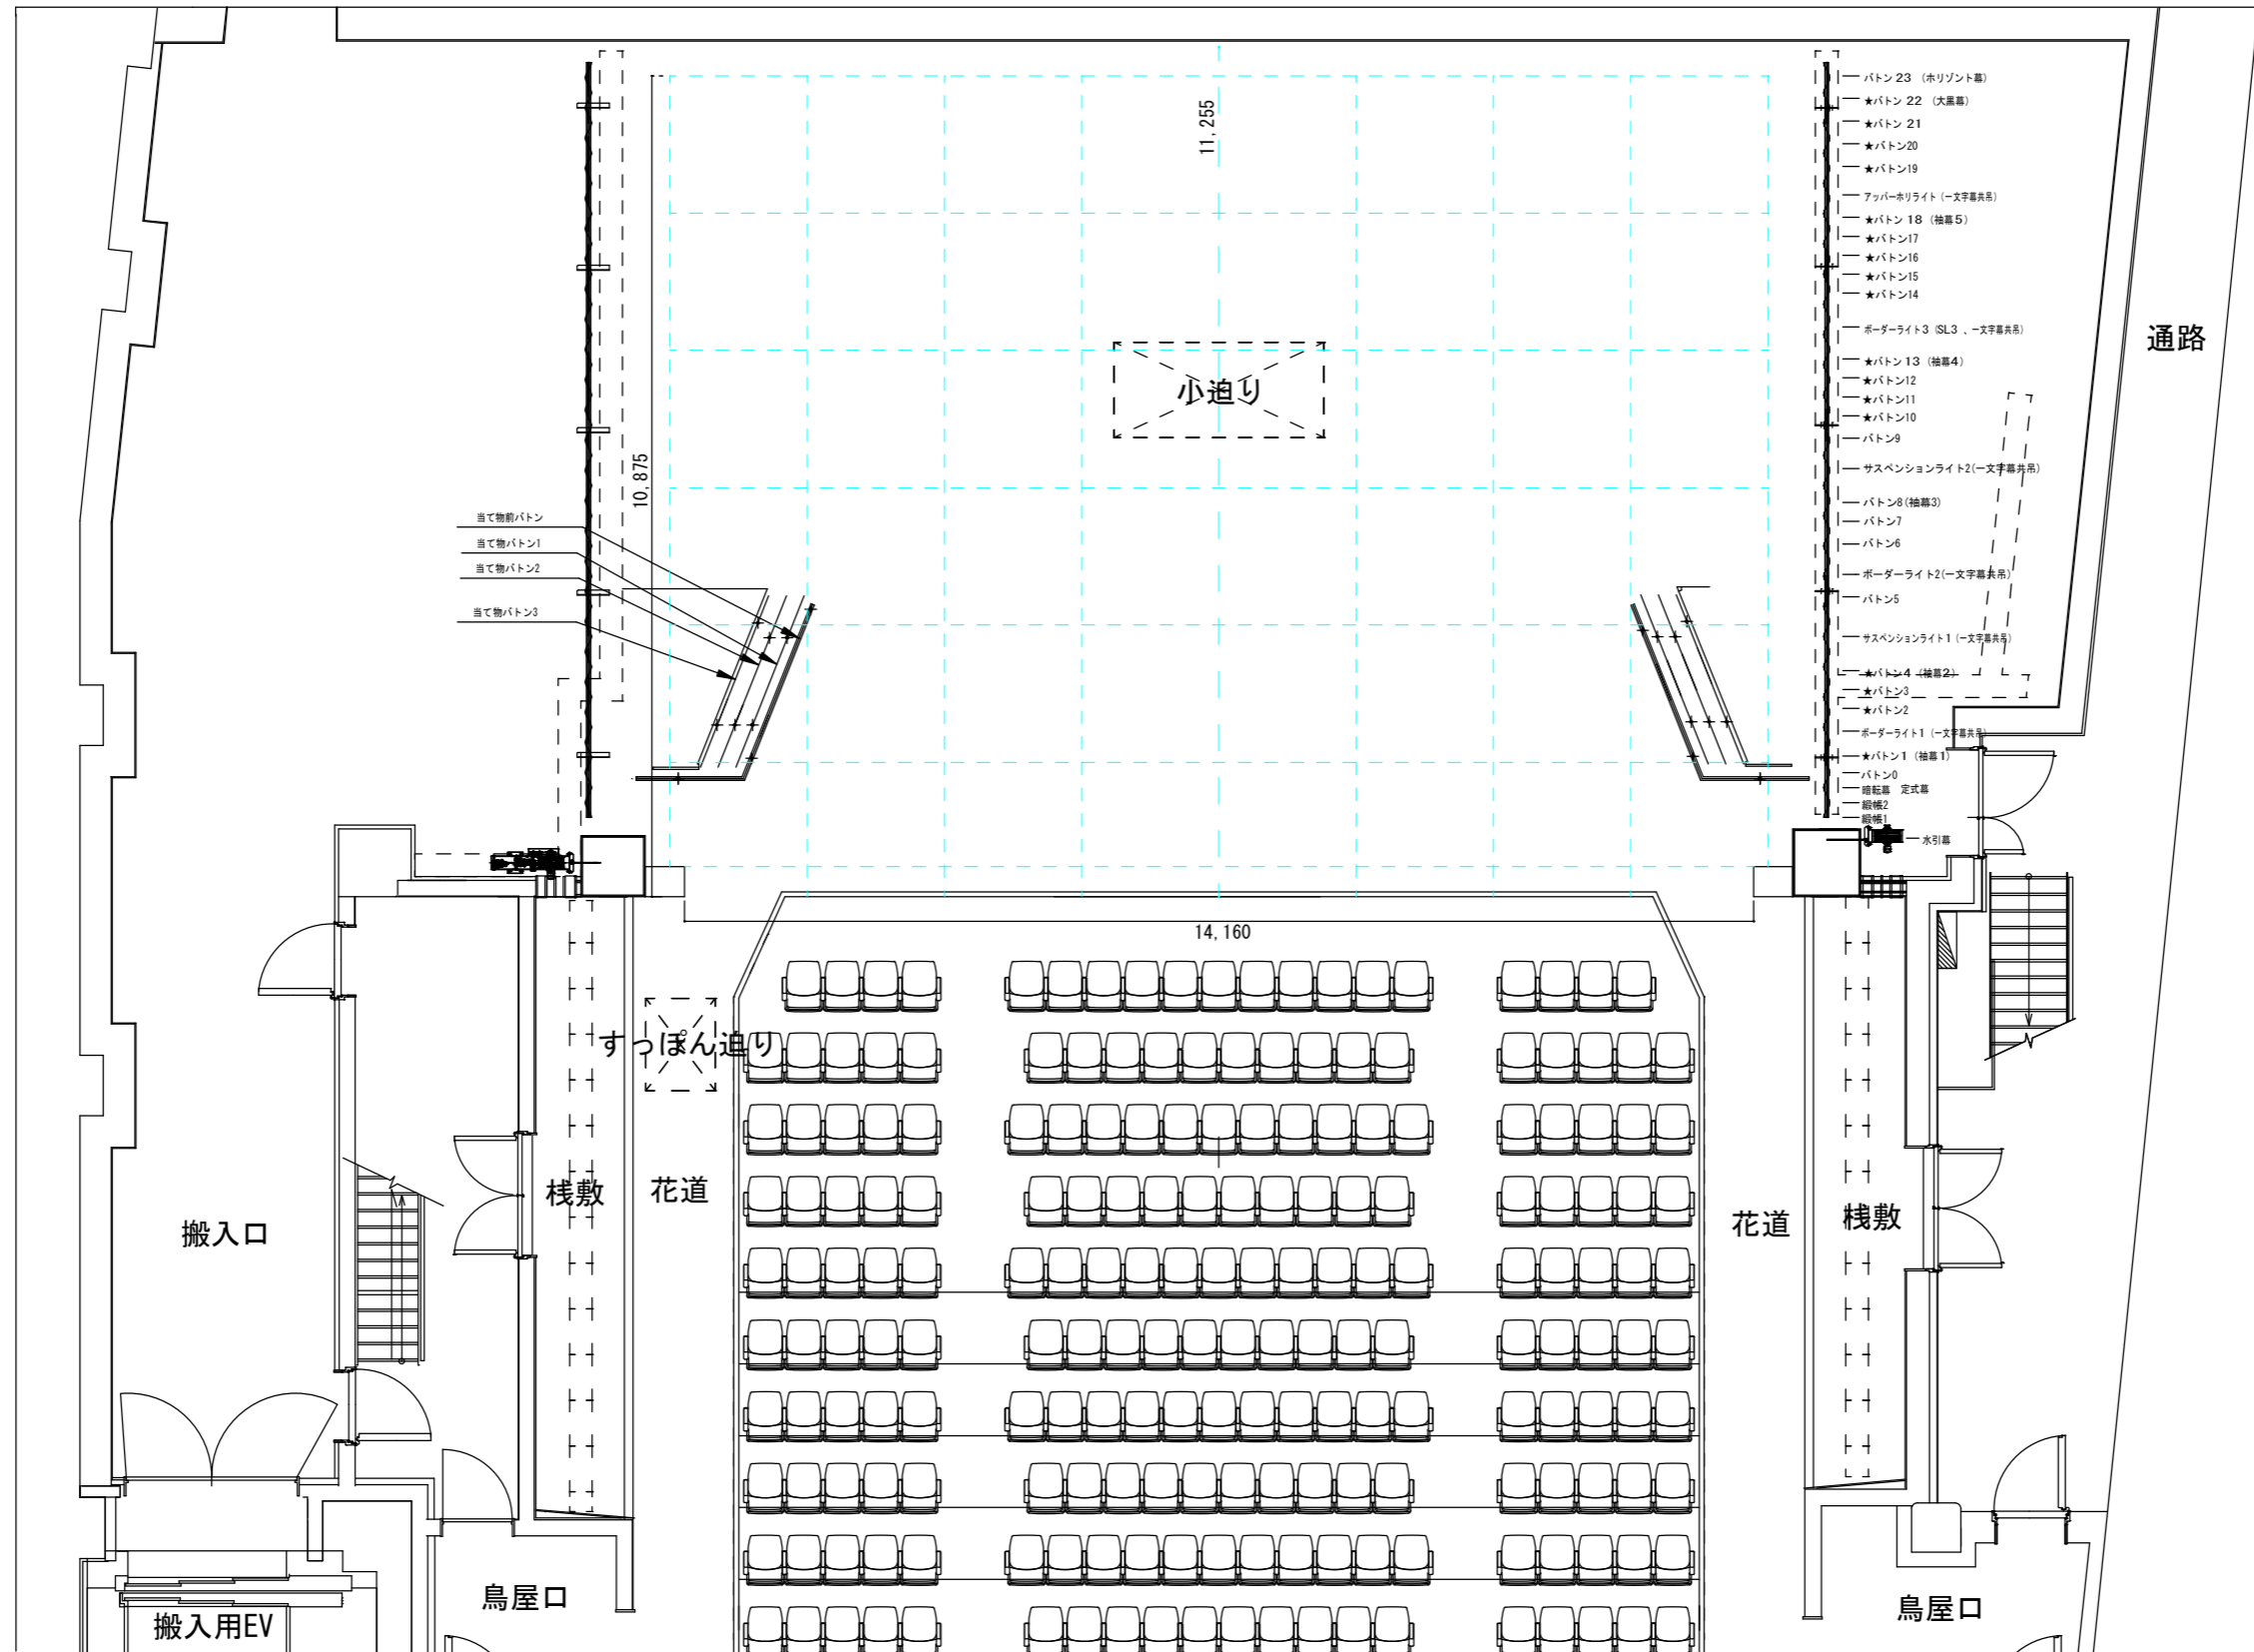

宮川町歌舞練場 舞台断面図

★印バトン：伸縮バトン付き ※2025年10月現在