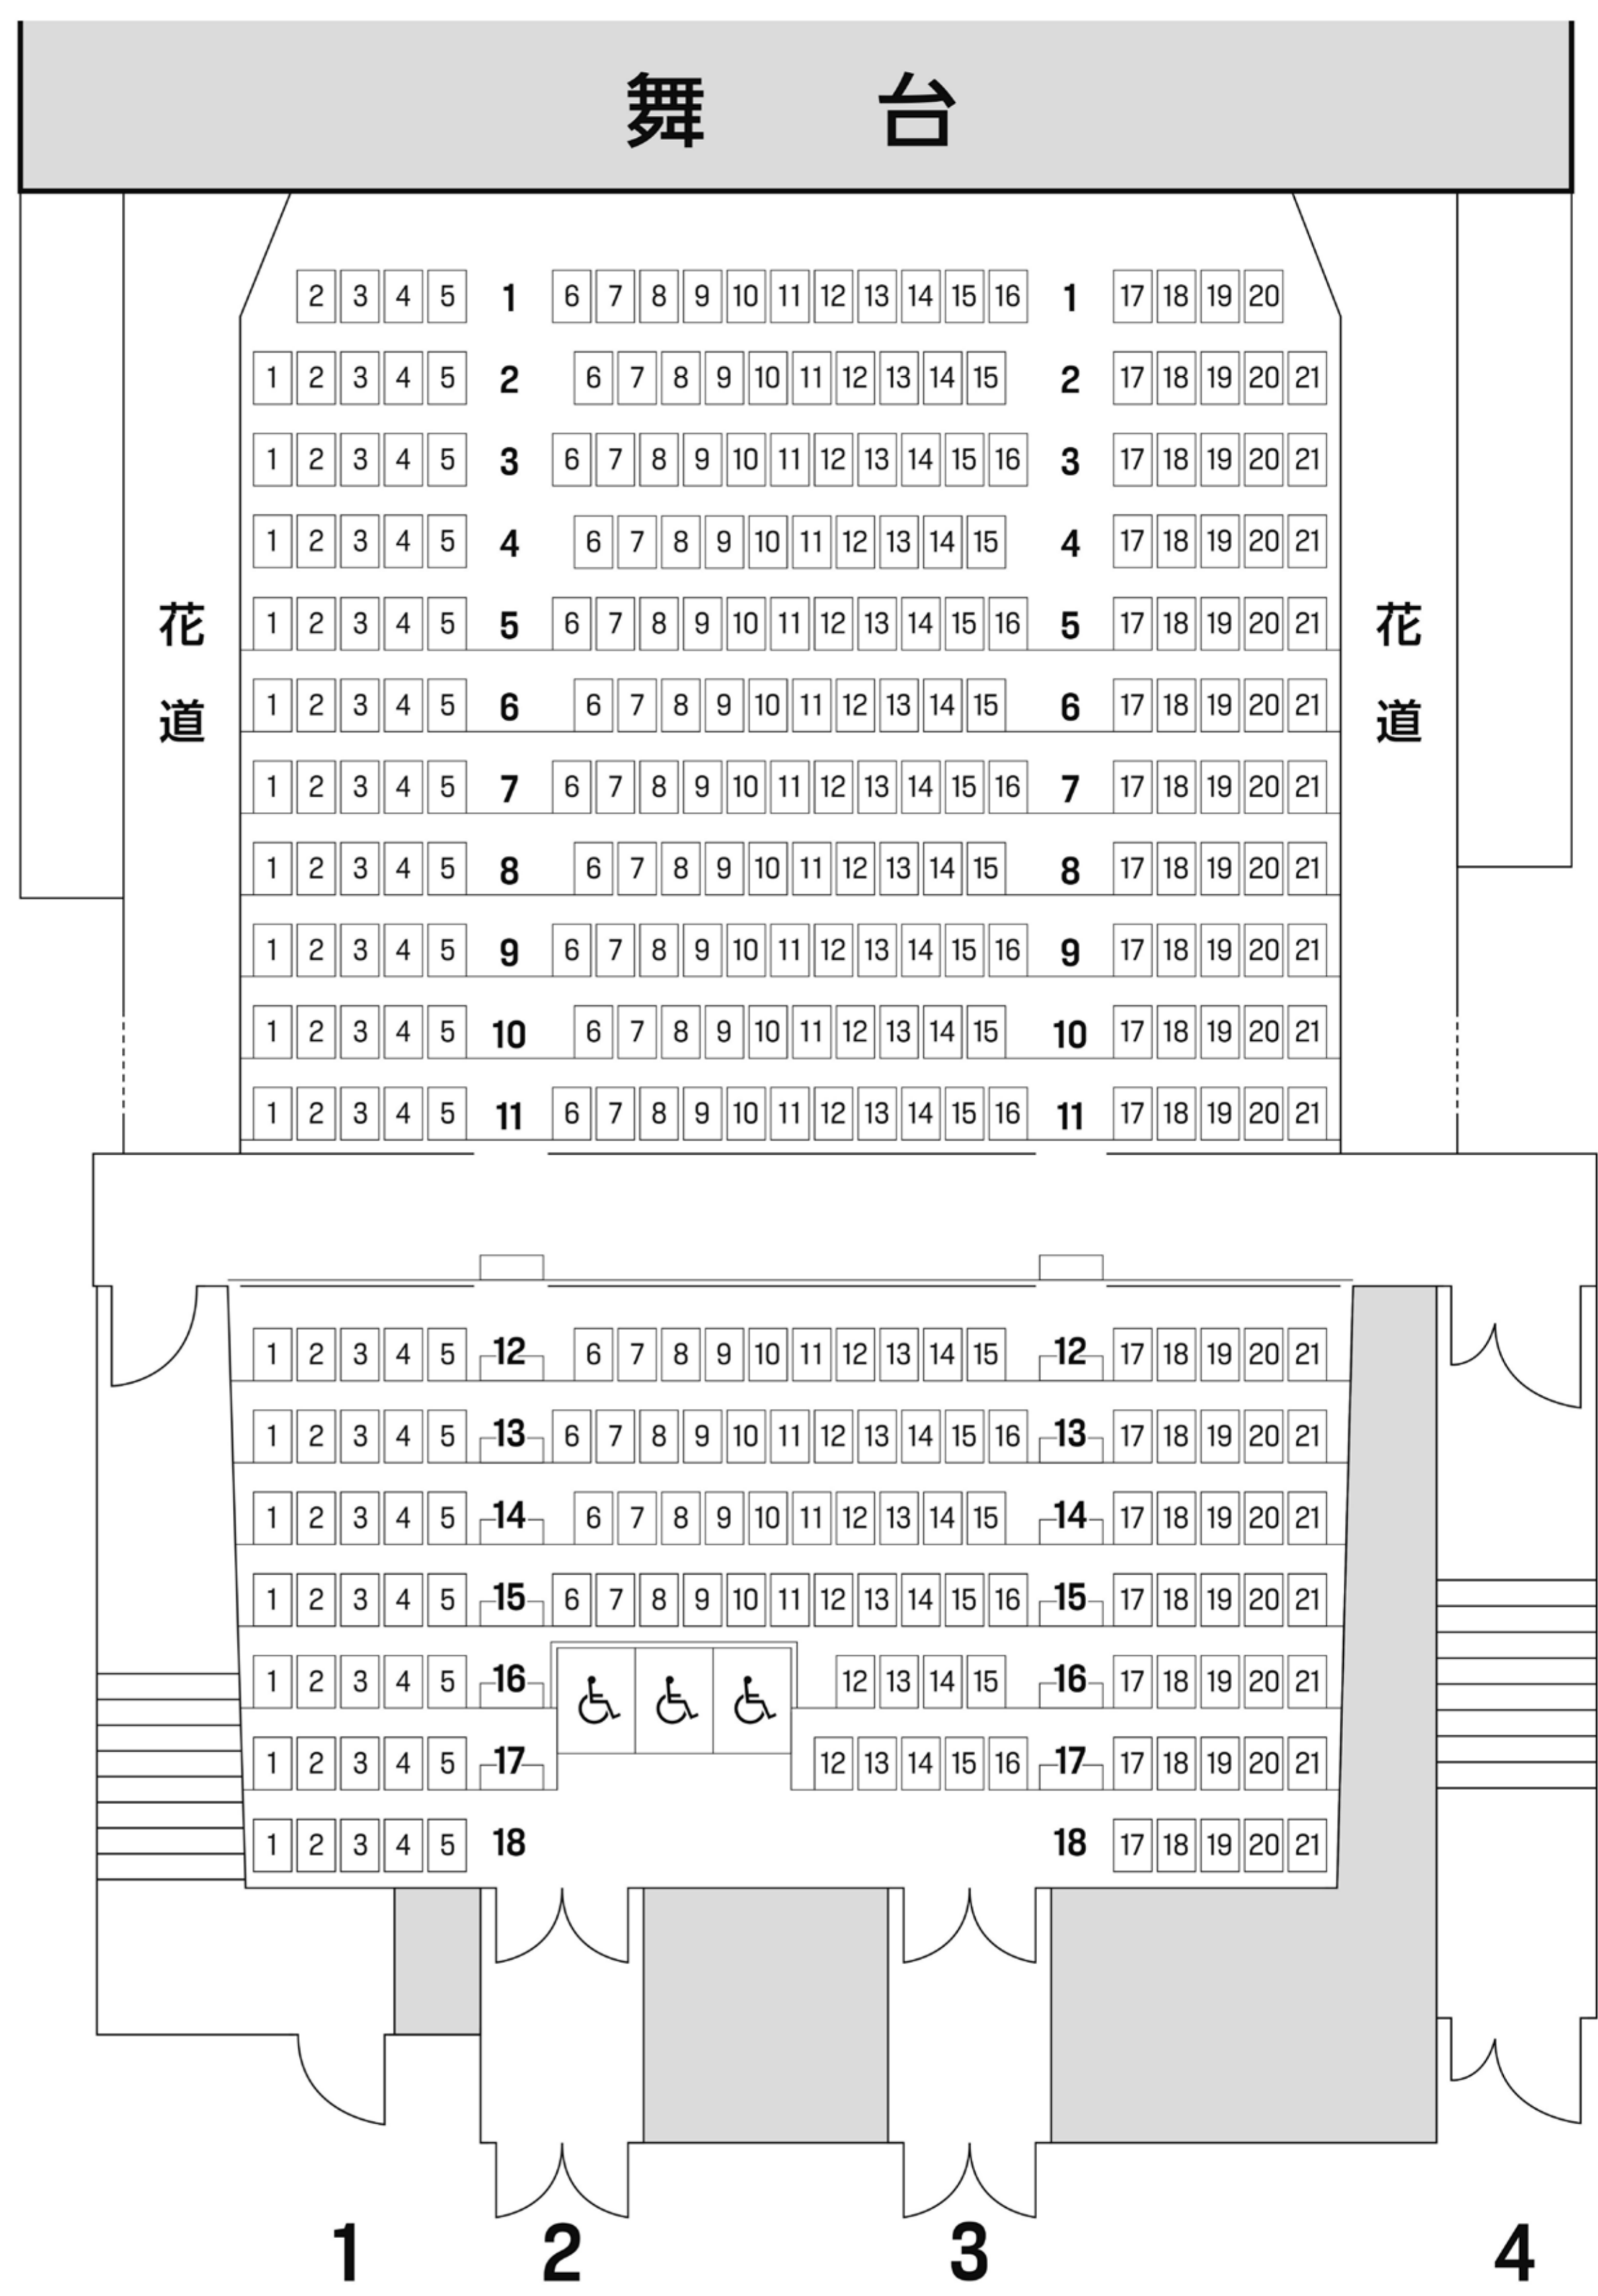

宮川町歌舞練場 三ツ輪座 座席表

1階席 (建物 地下1階)

1階席前列

1階席後列

2階席 (建物 1階)

2階席

1階席 345席
 2階席 135席
 計 480席
 + 車椅子スペース 3席