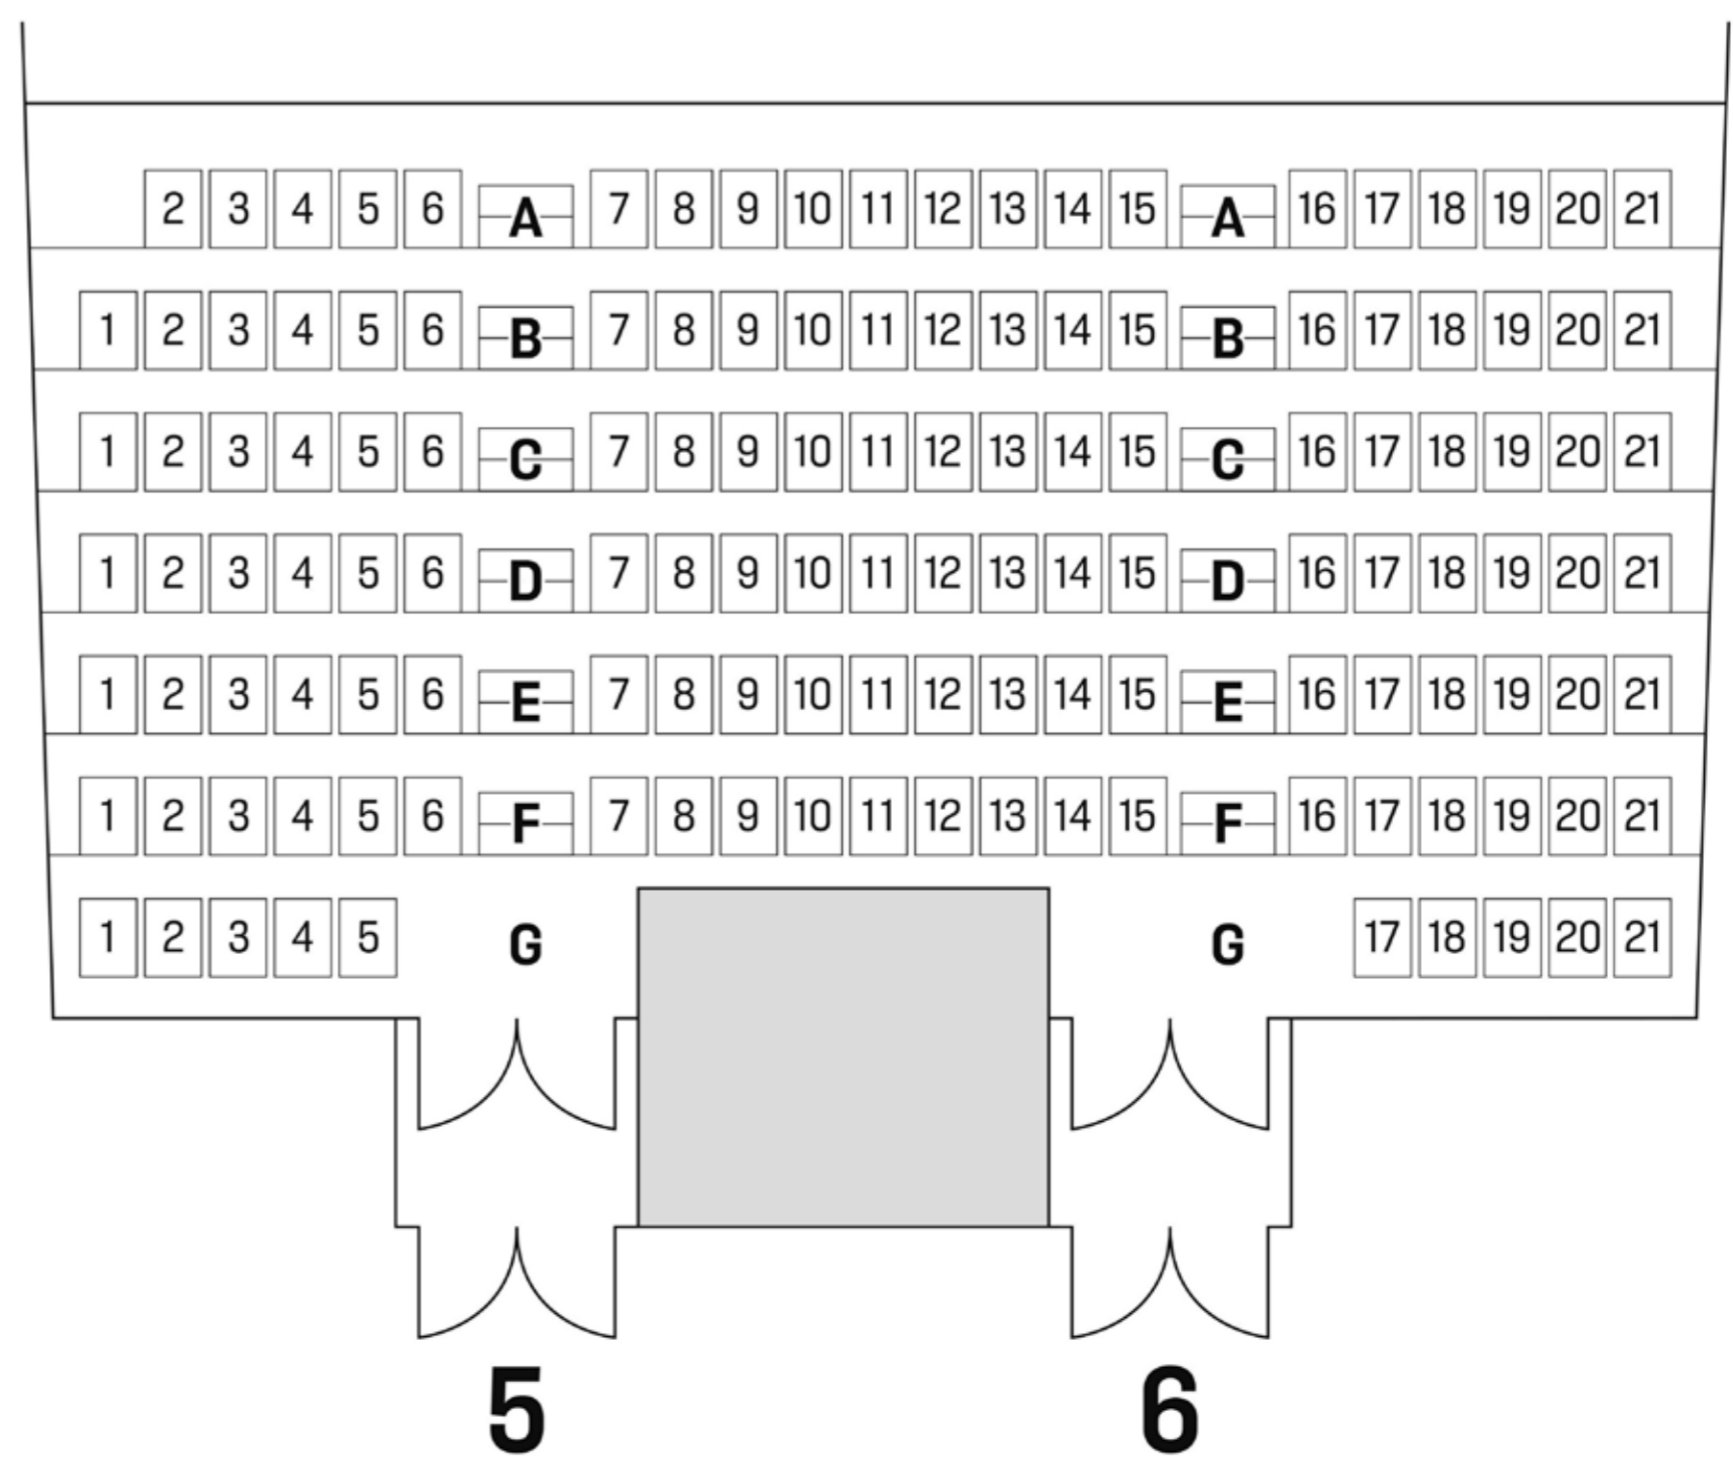

宮川町歌舞練場 三ツ輪座 座席表

1階席 (建物 地下1階)

1階席前列

1階席後列

2階席 (建物 1階)

2階席

1階席 345席
 2階席 135席
 計 480席
 + 車椅子スペース 3席