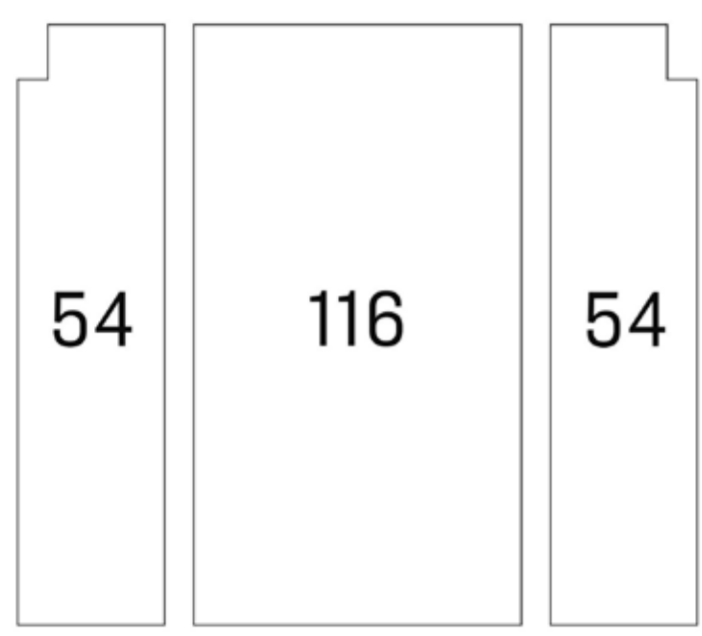

宮川町歌舞練場 三ツ輪座 座席表

1階席 (建物 地下1階)

1階席前列

1階席後列

2階席 (建物 1階)

2階席

1階席 345席
 2階席 135席
 計 480席
 + 車椅子スペース 3席