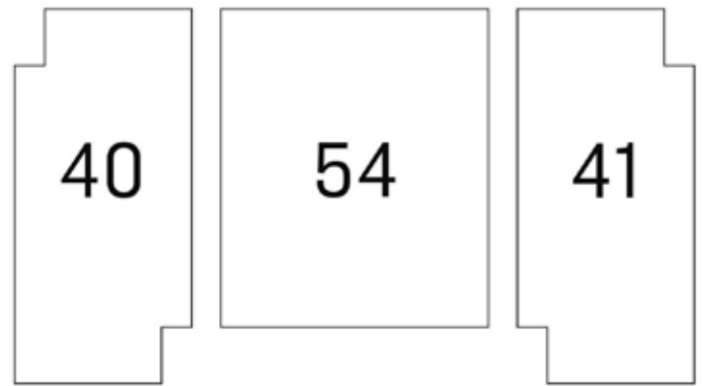

宮川町歌舞練場 三ツ輪座 座席表

1階席 (建物 地下1階)

1階席前列

1階席後列

2階席 (建物 1階)

2階席

1階席 345席
 2階席 135席
 計 480席
 + 車椅子スペース 3席